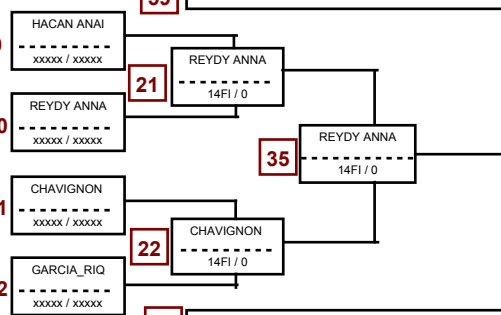

# F-55Kg.chp

Open de Paris IDF 2010

17/04/2010 13:03

HADAD MALIKA-TBO-FERRIERES	1
BIERONSKA MARTYNA-POLOGNE	2
GORGON HEIDI-BELGIQUE-FLANDRES	3
WESTRA VANITY-HOLLANDE	3
SONNEMANN MANDY-ALLEMAGNE	4

PHYLAVONGSALY ÉLODIE-BOURGOGNE-AJ89	5
TIERBACH CHRISTINA-ALLEMAGNE	6
BOUQUILLON MANON-NORD PAS DE CALAIS-JC WAVRIN	7
PICART MARINE-CHAMPAGNE ARDENNE-JJC CHARLEVILLE MEZIERES	8

HACAN ANAIS-TBO-J3 SPORTS AMILLY	9
REYDY ANNABELLE-LIMOUSIN-U J BRIVE CORREZE	10
CHAVIGNON CLÉMENTE-AUVERGNE-ELITE JUJITSU AUVERGNE	11
GARCIA RIQUELME CLARA-ESPAGNE	12

TONELLI ANASTASIA-ITALIE	13
VEJLGAARD LAURA-DANEMARK	14
GAUDIN CAROLINE-BOURGOGNE-JUDO CLUB CREUSOTIN	15
PASSAGE RAEFEN-HOLLANDE	16