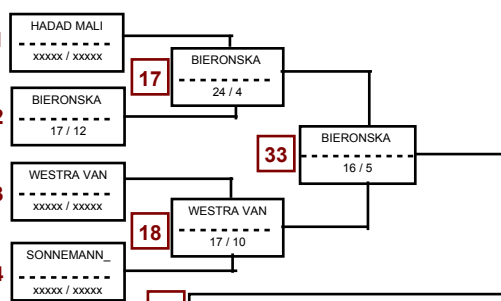

# F-55Kg.chp

Open de Paris IDF 2010

17/04/2010 13:03

HADAD MALIKA-TBO-FERRIERES	1
BIERONSKA MARTYNA-POLOGNE	2
GORGON HEIDI-BELGIQUE-FLANDRES	3
WESTRA VANITY-HOLLANDE	3
SONNEMANN MANDY-ALLEMAGNE	4

PHYLAVONGSALY ÉLODIE-BOURGOGNE-AJ89	5
TIERBACH CHRISTINA-ALLEMAGNE	6
BOUQUILLON MANON-NORD PAS DE CALAIS-JC WAVRIN	7
PICART MARINE-CHAMPAGNE ARDENNE-JJC CHARLEVILLE MEZIERES	8

HACAN ANAIS-TBO-J3 SPORTS AMILLY	9
REYDY ANNABELLE-LIMOUSIN-U J BRIVE CORREZE	10
CHAVIGNON CLÉMENTE-AUVERGNE-ELITE JUJITSU AUVERGNE	11
GARCIA RIQUELME CLARA-ESPAGNE	12

TONELLI ANASTASIA-ITALIE	13
VEJLGAARD LAURA-DANEMARK	14
GAUDIN CAROLINE-BOURGOGNE-JUDO CLUB CREUSOTIN	15
PASSAGE RAEFEN-HOLLANDE	16

17 combattants - repêchage intégral

R13	25	37				
R14	R17	HADAD MALIKA-TBO-FERRIERES				
R15	26	47	SONNEMANN_MANDY-ALLEMAGNE			
R16	R18	SONNEMANN_MANDY-ALLEMAGNE	51	SONNEMANN_MANDY-ALLEMAGNE		
R9	27	R35	CHAVIGNON CLÉMENTE-AUVERGNE-ELITE JUJITSU AUVER			
R10	R19	PHYLAVONGSALY ÉLODIE-BOURGOGNE-AJ89	55	SONNEMANN_MANDY-ALLEMAGNE		
R11	28	48	PHYLAVONGSALY ÉLODIE-BOURGOGNE-AJ89			
R12	R20	PICART MARINE-CHAMPAGNE ARDENNE-JJC CHARLEVILLE	52	PASSAGE RAEFEN-HOLLANDE		
R5	29	R36	PASSAGE RAEFEN-HOLLANDE	57	SONNEMANN_MANDY-ALLEMAGNE	
R6	R21	HACAN ANAIS-TBO-J3 SPORTS AMILLY	41	PICART MARINE-CHAMPAGNE ARDENNE-JJC CHARLEVILLE	R45	BIERONSKA MARTYNA-POLOGNE
R7	30	49	HACAN ANAIS-TBO-J3 SPORTS AMILLY			
R8	R22	GARCIA_RIQUELME CLARA-ESPAGNE	42	PICART MARINE-CHAMPAGNE ARDENNE-JJC CHARLEVILLE	53	WESTRA VANITY-HOLLANDE
R1	31	R33	WESTRA VANITY-HOLLANDE			
R2	R23	GORGON HEIDI-BELGIQUE-FLANDRES	43	GORGON HEIDI-BELGIQUE-FLANDRES	56	GORGON HEIDI-BELGIQUE-FLANDRES
R3	32	50	GORGON HEIDI-BELGIQUE-FLANDRES			
R4	R24	GAUDIN CAROLINE-BOURGOGNE-JUDO CLUB CREUSOTIN	44	PICART MARINE-CHAMPAGNE ARDENNE-JJC CHARLEVILLE	54	GORGON HEIDI-BELGIQUE-FLANDRES
		R34	TIERBACH_CHRISTINA-ALLEMAGNE	58	TONELLI ANASTASIA-ITALIE	
				R46	TONELLI ANASTASIA-ITALIE	