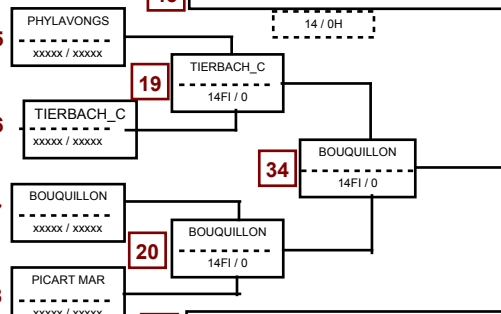

# F-55Kg.chp

Open de Paris IDF 2010

17/04/2010 13:03

HADAD MALIKA-TBO-FERRIERES	1
BIERONSKA MARTYNA-POLOGNE	2
GORGON HEIDI-BELGIQUE-FLANDRES	3
WESTRA VANITY-HOLLANDE	3
SONNEMANN MANDY-ALLEMAGNE	4

PHYLAVONGSALY ÉLODIE-BOURGOGNE-AJ89	5
TIERBACH CHRISTINA-ALLEMAGNE	6
BOUQUILLON MANON-NORD PAS DE CALAIS-JC WAVRIN	7
PICART MARINE-CHAMPAGNE ARDENNE-JJC CHARLEVILLE MEZIERES	8