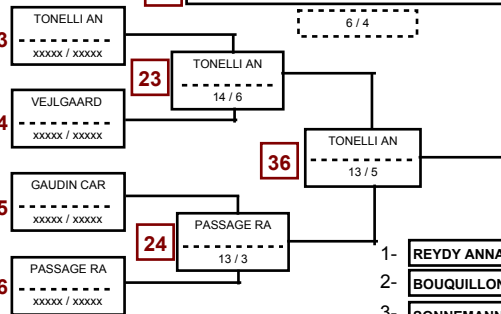

# F-55Kg.chp

Open de Paris IDF 2010

17/04/2010 13:03

HADAD MALIKA-TBO-FERRIERES	1
BIERONSKA MARTYNA-POLOGNE	2
GORGON HEIDI-BELGIQUE-FLANDRES	3
WESTRA VANITY-HOLLANDE	3
SONNEMANN MANDY-ALLEMAGNE	4

PHYLAVONGSALY ÉLODIE-BOURGOGNE-AJ89	5
TIERBACH CHRISTINA-ALLEMAGNE	6
BOUQUILLON MANON-NORD PAS DE CALAIS-JC WAVRIN	7
PICART MARINE-CHAMPAGNE ARDENNE-JJC CHARLEVILLE MEZIERES	8

HACAN ANAIS-TBO-J3 SPORTS AMILLY	9
REYDY ANNABELLE-LIMOUSIN-U J BRIVE CORREZE	10
CHAVIGNON CLÉMENTE-AUVERGNE-ELITE JUJITSU AUVERGNE	11
GARCIA RIQUELME CLARA-ESPAGNE	12

TONELLI ANASTASIA-ITALIE	13
VEJLGAARD LAURA-DANEMARK	14
GAUDIN CAROLINE-BOURGOGNE-JUDO CLUB CREUSOTIN	15
PASSAGE RAEFEN-HOLLANDE	16