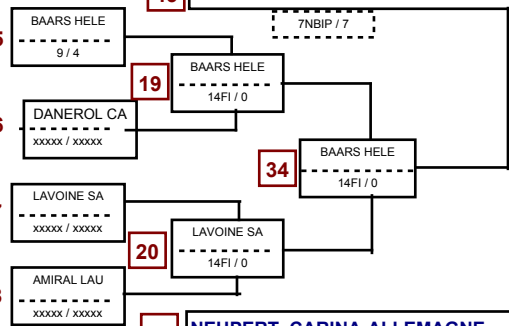

F-62Kg.chp

Open de Paris IDF 2010

17/04/2010 13:04

NEUPERT_CARINA-ALLEMAGNE	1
MILLET SONIA-VAL DE MARNE-AMPT	2
GORECKI JUSTINE-NORD PAS DE CALAIS-QUIEVRECHAIN	3
VAN_LEEUWEN AAFKE-HOLLANDE	4

DABEK KLAUDIA-POLOGNE	5
BAARS HELEEN-HOLLANDE	6
DANEROL CATHY-LYONNAIS	7
LAVOINE SANDRINE-HAUTS DE SEINE-CSM PUTEAUX JJ	8
AMIRAL LAURE-VAL DE MARNE-PSCB JUDO	8

KUESPERT_MIRJAM-ALLEMAGNE	9
CAMPAGNÉ LAURE-SEINE SAINT DENIS-JUDO CLUB RAINCÉEN	10
BASTIENT PATRICIA-NORD PAS DE CALAIS-AJ 59	11
SANCHEZ_SANCHEZ ESTER-ESPAGNE	12

DIEDERING HEIDI-ALLEMAGNE	13
FORTE CHIARA-ITALIE	14
BAITURBAYEVA AKZHARKYN-KAZAKHSTAN	15
LABILLE VANESSA-BOURGOGNE-JUDO CLUB CREUSOTIN	16

1ER

59 NEUPERT_CARINA-ALLEMAGNE

46 DIEDERING_HEIDI-ALLEMAGNE

CLASSEMENT

1-	NEUPERT_CARINA-ALLEMAGNE
2-	DIEDERING_HEIDI-ALLEMAGNE
3-	BAARS HELEEN-HOLLANDE
3-	CAMPAGNÉ LAURE-SEINE SAINT DENIS-JUDO CLUB RAIN
5-	VAN_LEEUWEN AAFKE-HOLLANDE
5-	GORECKI JUSTINE-NORD PAS DE CALAIS-QUIEVRECHAIN