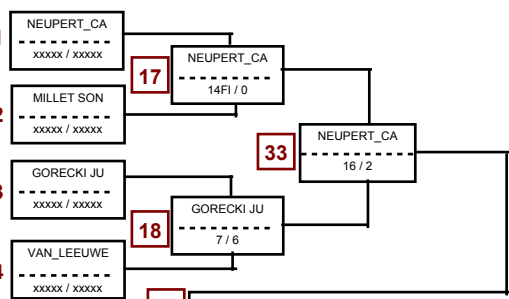

F-62Kg.chp

Open de Paris IDF 2010

17/04/2010 13:04

NEUPERT_CARINA-ALLEMAGNE	1
MILLET SONIA-VAL DE MARNE-AMPT	2
GORECKI JUSTINE-NORD PAS DE CALAIS-QUIEVRECHAIN	3
VAN_LEEUWEN AAFKE-HOLLANDE	4

DABEK KLAUDIA-POLOGNE	5
BAARS HELEEN-HOLLANDE	6
DANEROL CATHY-LYONNAIS	7
LAVOINE SANDRINE-HAUTS DE SEINE-CSM PUTEAUX JJ	8
AMIRAL LAURE-VAL DE MARNE-PSCB JUDO	8

KUESPERT_MIRJAM-ALLEMAGNE	9
CAMPAGNÉ LAURE-SEINE SAINT DENIS-JUDO CLUB RAINCÉEN	10
BASTIENT PATRICIA-NORD PAS DE CALAIS-AJ 59	11
SANCHEZ_SANCHEZ ESTER-ESPAGNE	12

DIEDERING HEIDI-ALLEMAGNE	13
FORTE CHIARA-ITALIE	14
BAITURBAYEVA AKZHARKYN-KAZAKHSTAN	15
LABILLE VANESSA-BOURGOGNE-JUDO CLUB CREUSOTIN	16