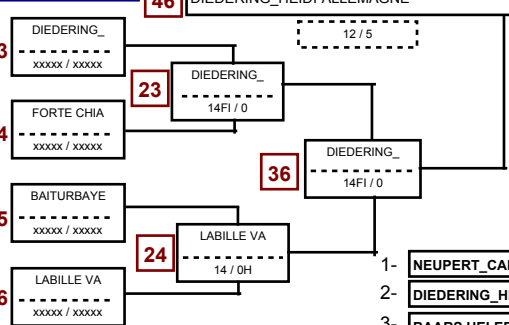

F-62Kg.chp

Open de Paris IDF 2010

17/04/2010 13:04

NEUPERT_CARINA-ALLEMAGNE	1
MILLET SONIA-VAL DE MARNE-AMPT	2
GORECKI JUSTINE-NORD PAS DE CALAIS-QUIEVRECHAIN	3
VAN_LEEUWEN AAFKE-HOLLANDE	4

DABEK KLAUDIA-POLOGNE	5
BAARS HELEEN-HOLLANDE	6
DANEROL CATHY-LYONNAIS	7
LAVOINE SANDRINE-HAUTS DE SEINE-CSM PUTEAUX JJ	8
AMIRAL LAURE-VAL DE MARNE-PSCB JUDO	8

KUESPERT_MIRJAM-ALLEMAGNE	9
CAMPAGNÉ LAURE-SEINE SAINT DENIS-JUDO CLUB RAINCÉEN	10
BASTIENT PATRICIA-NORD PAS DE CALAIS-AJ 59	11
SANCHEZ_SANCHEZ ESTER-ESPAGNE	12

DIEDERING HEIDI-ALLEMAGNE	13
FORTE CHIARA-ITALIE	14
BAITURBAYEVA AKZHARKYN-KAZAKHSTAN	15
LABILLE VANESSA-BOURGOGNE-JUDO CLUB CREUSOTIN	16