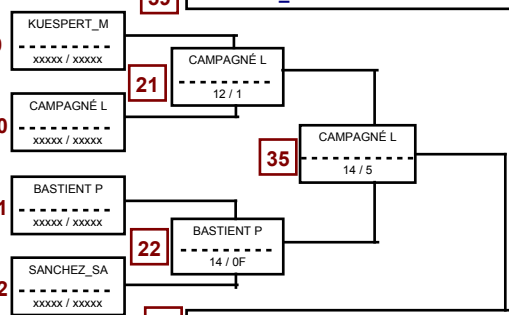

F-62Kg.chp

Open de Paris IDF 2010

17/04/2010 13:04

NEUPERT_CARINA-ALLEMAGNE	1
MILLET SONIA-VAL DE MARNE-AMPT	2
GORECKI JUSTINE-NORD PAS DE CALAIS-QUIEVRECHAIN	3
VAN_LEEUWEN AAFKE-HOLLANDE	4

DABEK KLAUDIA-POLOGNE	5
BAARS HELEEN-HOLLANDE	6
DANEROL CATHY-LYONNAIS	7
LAVOINE SANDRINE-HAUTS DE SEINE-CSM PUTEAUX JJ	8
AMIRAL LAURE-VAL DE MARNE-PSCB JUDO	8

KUESPERT_MIRJAM-ALLEMAGNE	9
CAMPAGNÉ LAURE-SEINE SAINT DENIS-JUDO CLUB RAINCÉEN	10
BASTIENT PATRICIA-NORD PAS DE CALAIS-AJ 59	11
SANCHEZ_SANCHEZ ESTER-ESPAGNE	12

DIEDERING HEIDI-ALLEMAGNE	13
FORTE CHIARA-ITALIE	14
BAITURBAYEVA AKZHARKYN-KAZAKHSTAN	15
LABILLE VANESSA-BOURGOGNE-JUDO CLUB CREUSOTIN	16